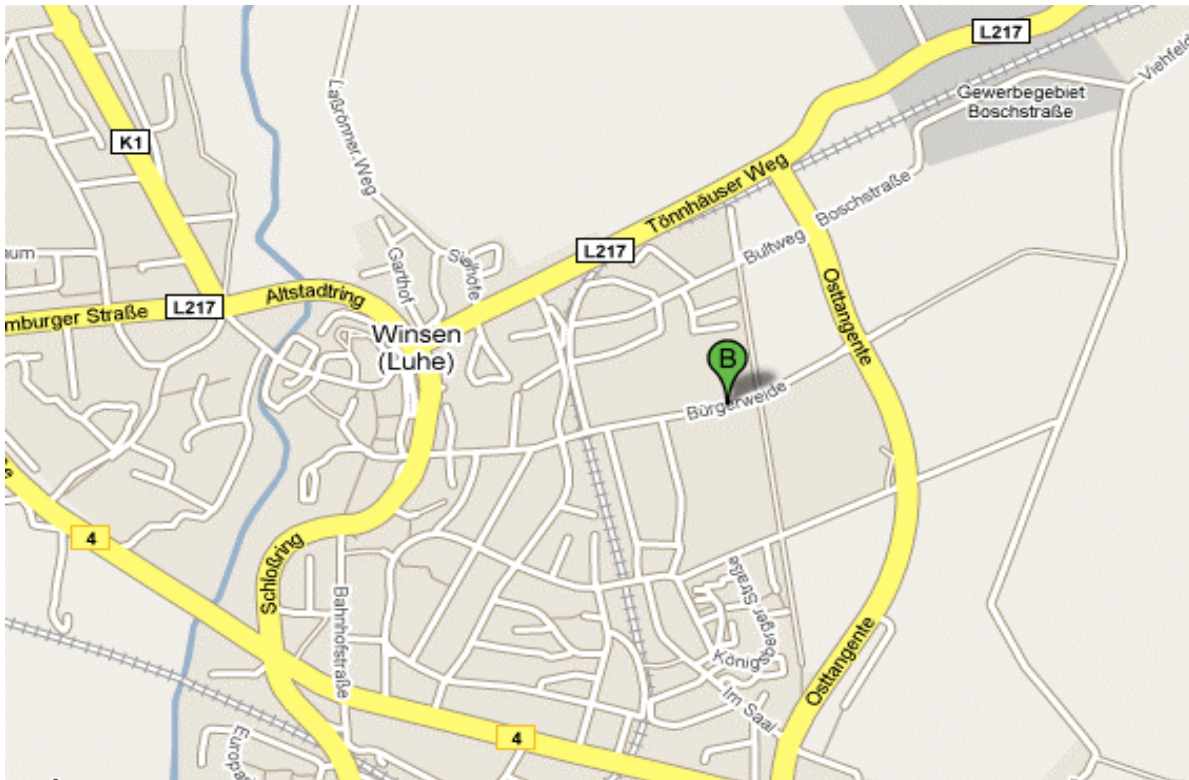

# Anfahrtsplan

## Anfahrtsbeschreibung

Auf der BAB 250 bis Winsen-Ost  
Richtung Winsen, über 1. Ampel geradeaus, über die Bahnbrücke,  
über die nächste Kreuzung (B4) geradeaus hinweg,  
dann 3. Straße links abbiegen(Bürgerweide)  
Die WinArena liegt nach 200 m auf der rechten Seite